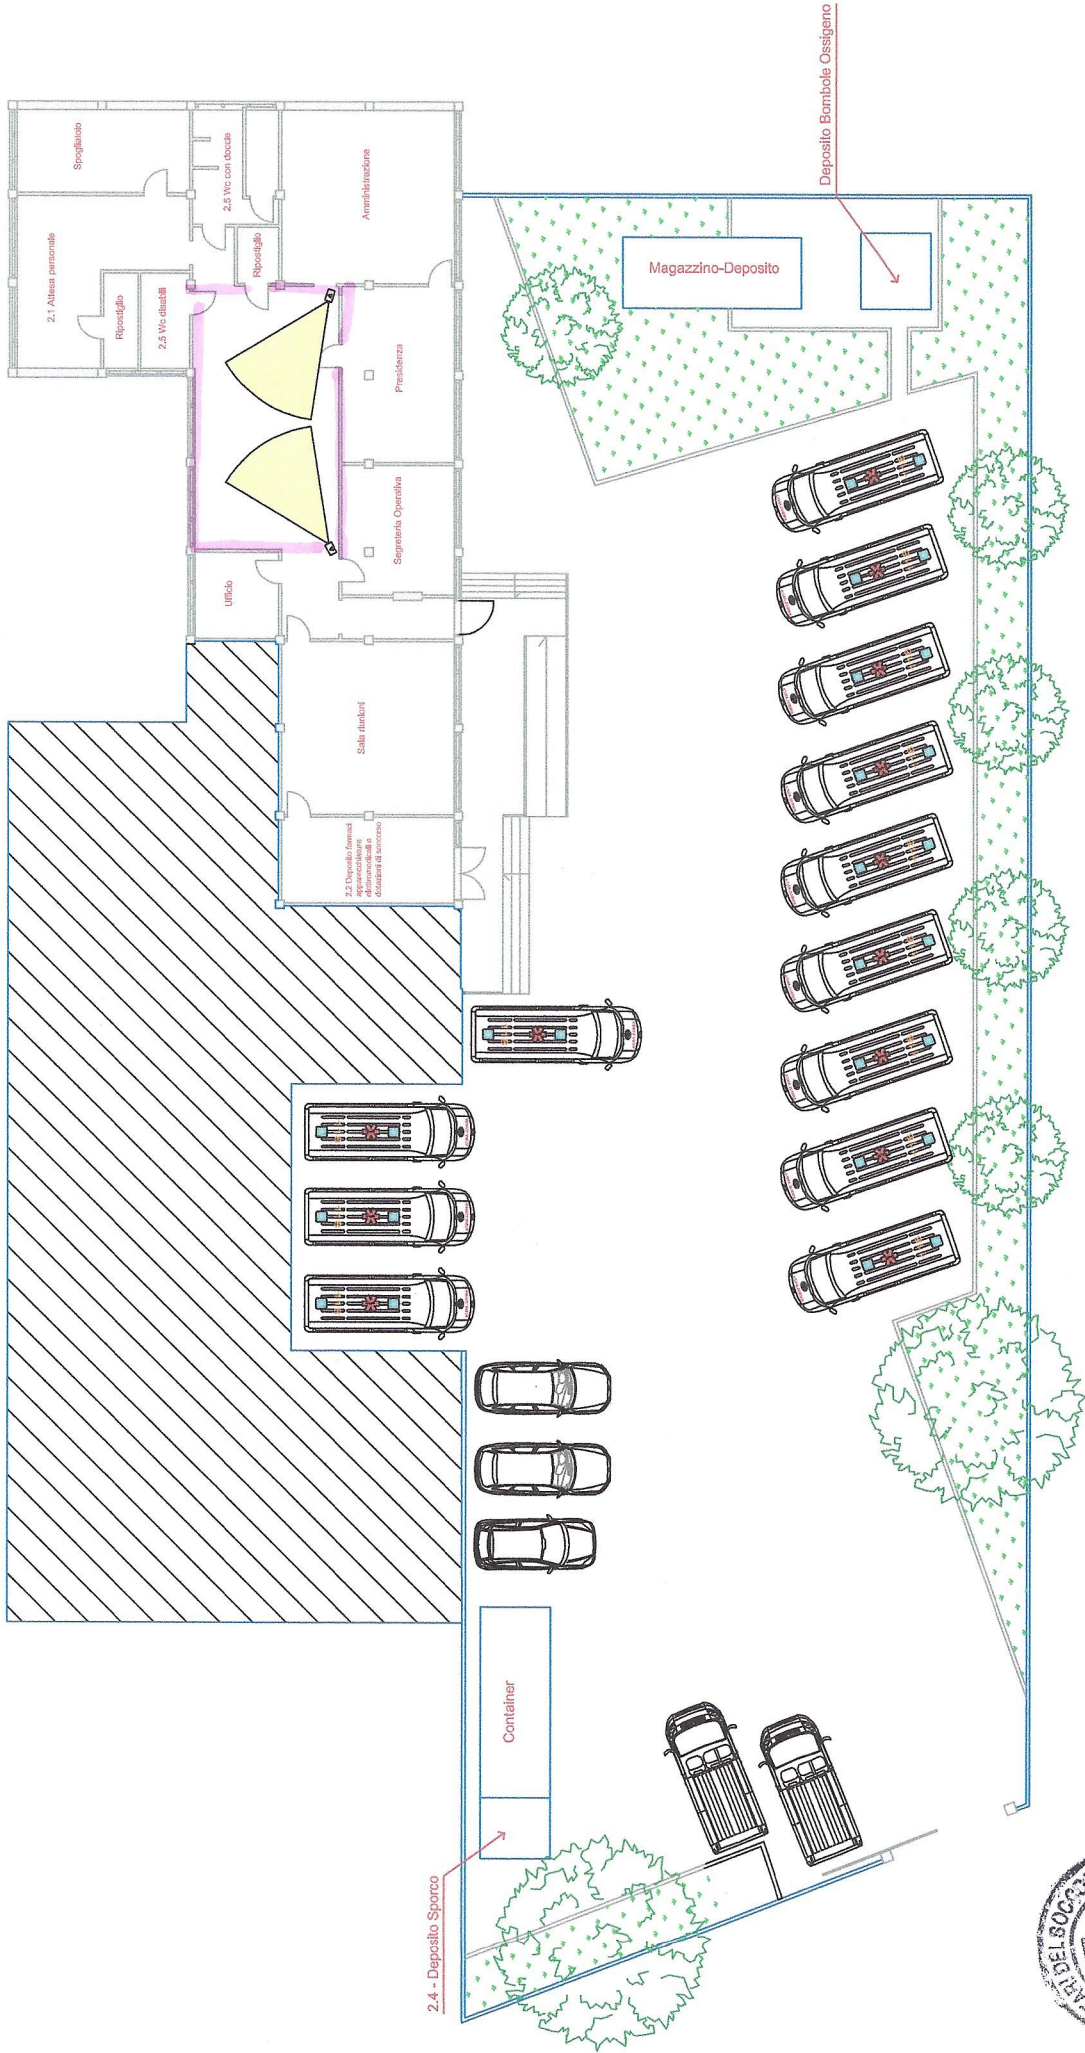

Spett.le
UIL FPL Venezia
C.a. F.Menegazzi

Spett.le
FP CGIL Venezia
C.a. M.Busato

OGGETTO: trasmissione allegati verbale accordo sindacale.

In riferimento al verbale di accordo sindacale in materia di installazione e utilizzo di impianti di videosorveglianza/videoregistrazione nonché in materia di installazione e utilizzo, sui telefoni cellulari in dotazione al personale in servizio, di applicazioni volte a consentire l'individuazione del luogo in cui si trovano autoambulanze e idroambulanze e/o squadre a piedi sottoscritto tra le parti in data 24.05.2017, si trasmettono gli allegati di cui alla presente e qui di seguito elencati:

- Planimetria dei locali con ubicazione delle telecamere
- Elenco telefoni cellulari

Restando a disposizione per eventuali necessità, si coglie l'occasione per inviare cordiali saluti.

CROCE VERDE MESTRE
VOLONTARI DEL SOCCORSO
Il presidente
Prof. Maurizio Ceriello

PLANIMETRIA AREA CROCE VERDE MESTRE - ONLUS

Piano Terra

CROCE VERDE MESTRE
VOLONTARI DEL SOCCORSO DI VENEZIA TERRAFERMA ONLUS

	OP. TEL.	DISPOSITIVO	IMEI	NUMERO SIM
Victor 2	Vodafone	LG G4c	359808063904224	345-7958297
Victor 3	Vodafone	LG G4c	359808063903499	345-8400634
Victor 5	Vodafone	LG G4c	359808063904315	348-4443606
Victor 6	Vodafone	LG G4c	359808063900370	342-6606006
Victor 7	Vodafone	LG G4c	359808063899986	345-7927938
Victor 8	Vodafone	LG G4c	359808063904307	348-4494002
Victor 9	Vodafone	LG G4c	359808063896842	331-8789909
Victor 11	Vodafone	LG G4c	359808063896826	348-4440155
Victor 12	Vodafone	LG G4c	359808063896834	393-9468024
Victor 14	Vodafone	LG G4c	359808063899937	393-9468344